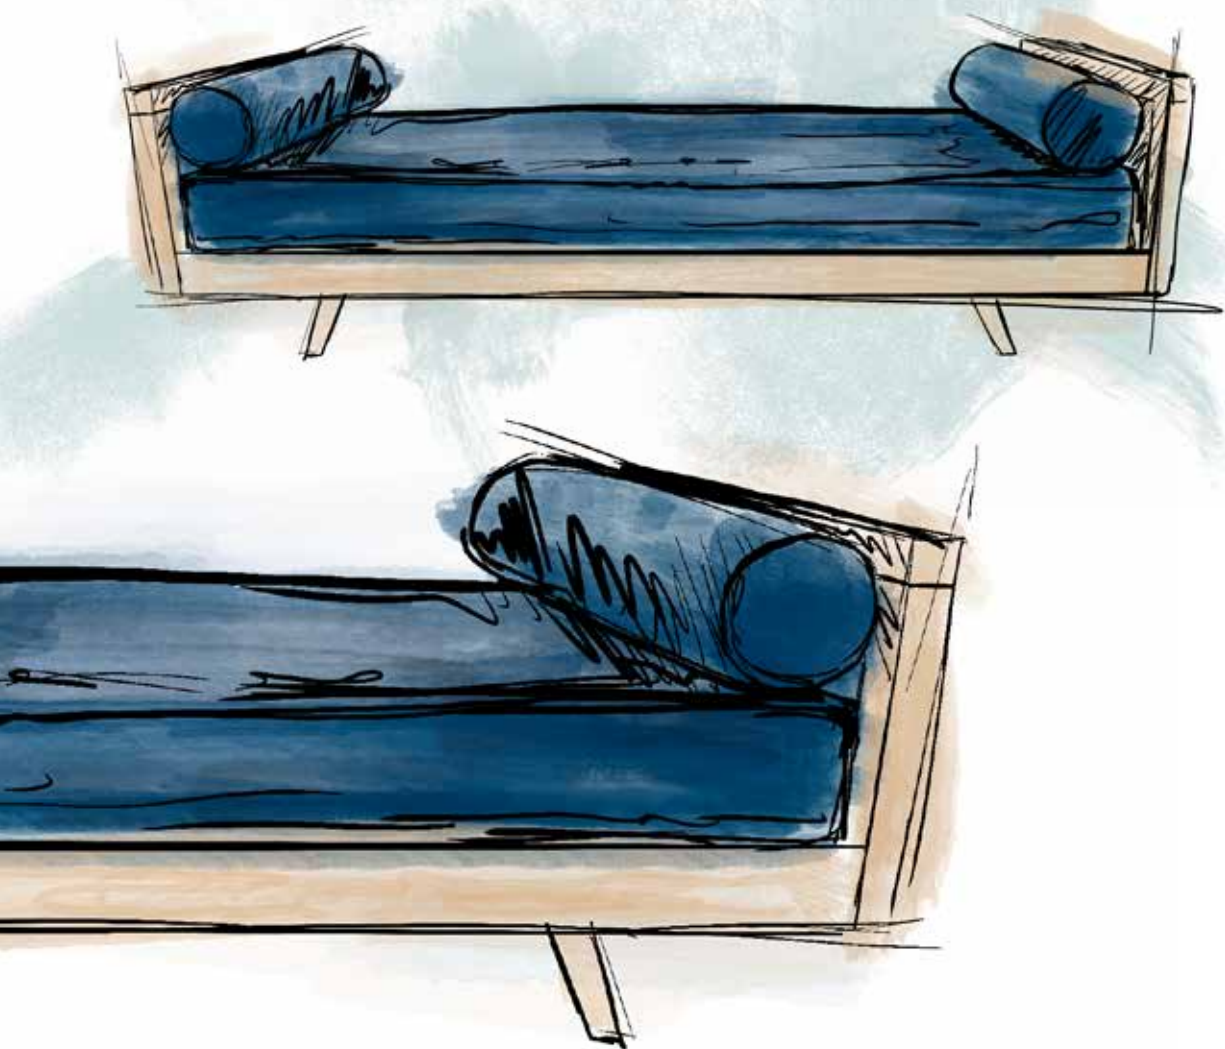

Lit de repos